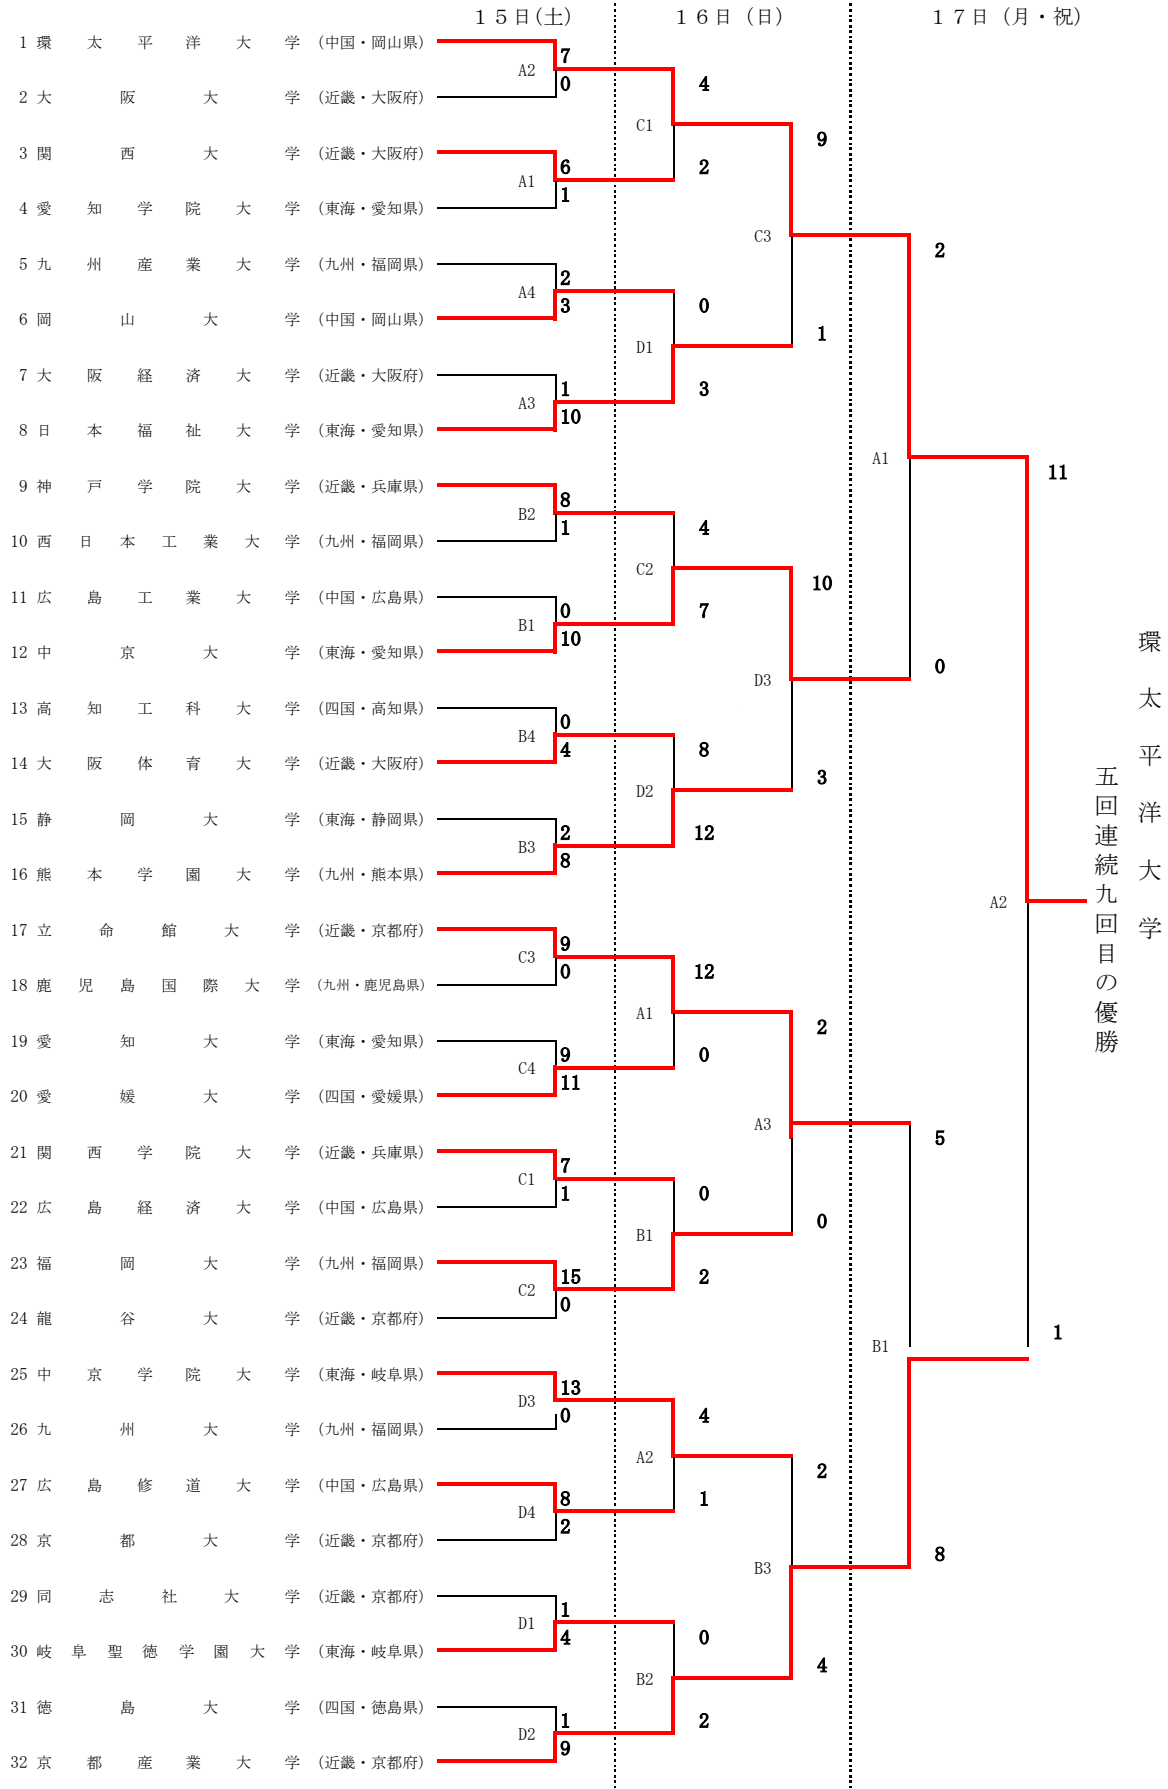

第55回西日本大学男子ソフトボール選手権大会

第1試合： 9:00～
 第2試合： 11:00～
 第3試合： 13:00～
 第4試合： 15:00～

期 間 令和5年7月15日(金)～17日(月)
 会 場 熊本県八代市鏡総合グラウンドソフトボール場他
 A球場：鏡総合グラウンドA B球場：鏡総合グラウンドB
 C球場：球磨川河川緑地ソフトボール場A D球場：球磨川河川緑地ソフトボール場B

環太平洋大学
五回連続九回目の優勝