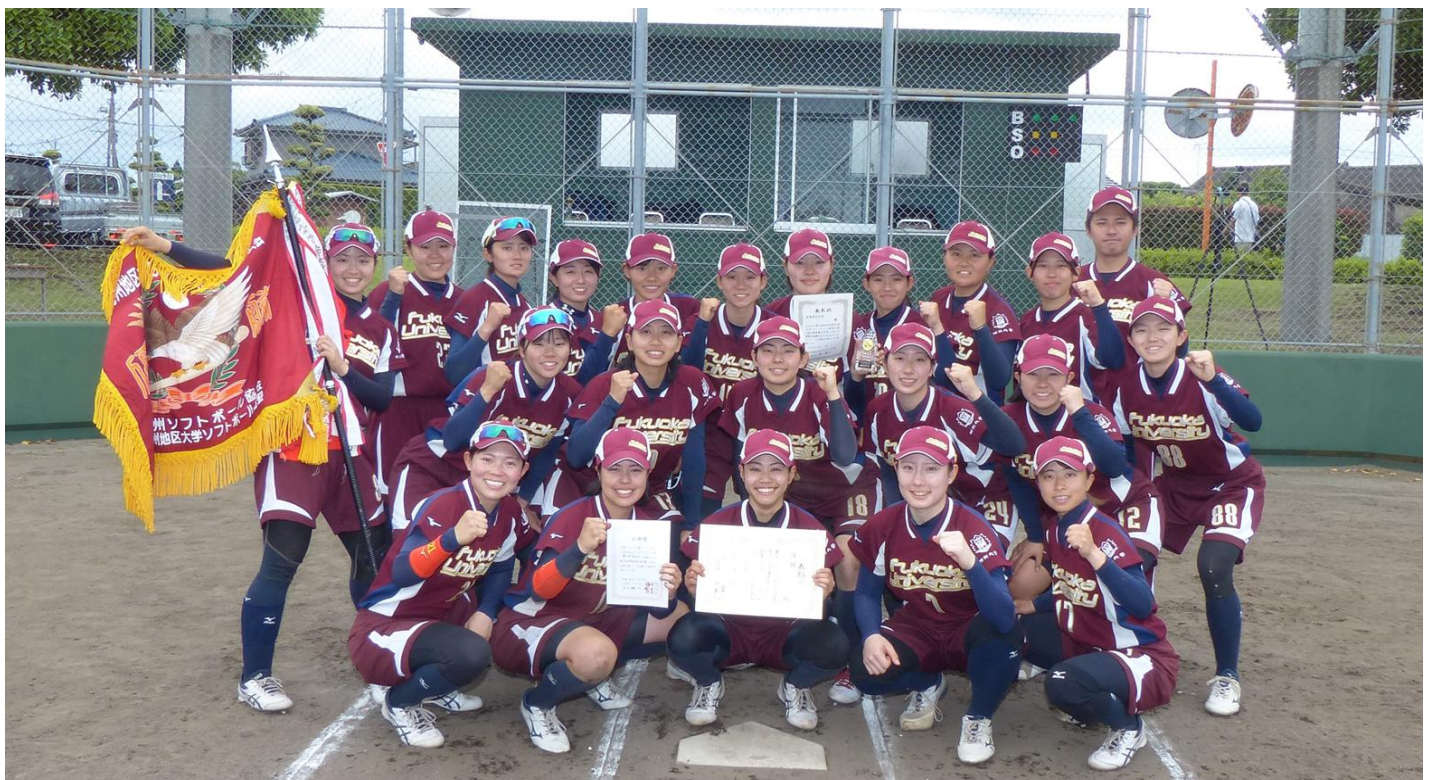

第42回九州地区大学女子ソフトボール春季大会組合せ
 (兼第59回文部科学大臣杯全日本女子大学ソフトボール選手権大会予選)

期日 2024年5月18日(土)・19日(日)

(試合会場) 知覧平和公園 多目的球場(B球場)

[動画](#) 日本文理大学 VS 福岡大学 [動画](#)

[記録](#) [公式記録4号クリック](#)

チーム名	①福岡大学	②熊本学園大学	③日本文理大学	④九州共立大学	勝	負	順
①福岡大学		○10-7	○5-4	○5-0	3		1
②熊本学園大学	●7-10		●1-9	●0-8		3	4
③日本文理大学	●4-5	○9-1		○8-2	2	1	2
④九州共立大学	●0-5	○8-0	●2-8		1	2	3

○勝 ●負け

4回10点差、5回以降7点以上の差がついた場合は、コールドゲームを採用する。

またサスペンデッドゲームを採用する。なお、特別な事項は監督会議で決める。

※女子優勝・準優勝2大学は、

8月30日から 愛知県安城市で開催される全日本大学選手権大会の出場権を付与する。

※女子上位3大学は、8月3日から 三重県熊野市で開催される

西日本大学選手権大会の出場権を付与する。

優勝・福岡大学(福岡県)