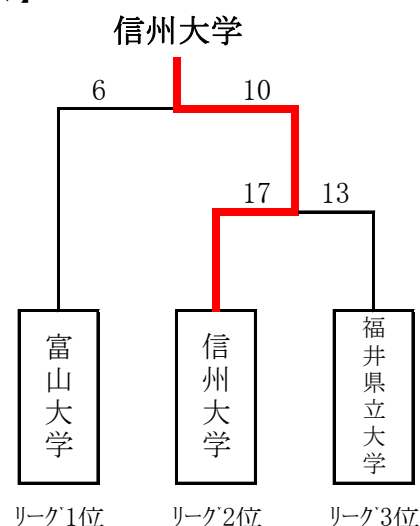

## 第30回 北信越大学男子・女子ソフトボール選手権大会

(兼) 文部科学大臣杯 第59回全日本大学選手権大会予選会 組合せ

【男子の部】 会場: 富士塚スポーツ公園運動場 B面

○リーグ戦 (90分) ⇒ トーナメント

※記載内容 18-1 (期日－試合順)

	福井県立大学	富山大学	信州大学	勝	負	分	勝点	順位
福井県立大学	\	5-12 ●	1-13 ●	0	2		0	3
富山大学	12-5 ○	\	3-2 ○	2	0		4	1
信州大学	13-1 ○	2-3 ●	\	1	1		2	2

5月18日(土) 第1試合開始 11:30～  
 第2試合開始 13:30～  
 第3試合開始 15:30～  
 5月19日(日) 第1試合開始 10:00～  
 第2試合開始 12:00～

【男子トーナメント】

【女子の部】 会場: 伊那ニッパッツスタジアム(伊那スタジアム)

※記載内容 18-1 (期日－試合順)

	松本大学	金沢学院大学	勝	負	分	勝点	順位
松本大学	\	2-9 ● 1-11 ● 2-8 ●	0	3		0	2
金沢学院大学	9-2 ○ 11-1 ○ 8-2 ○	\	3	0		6	1