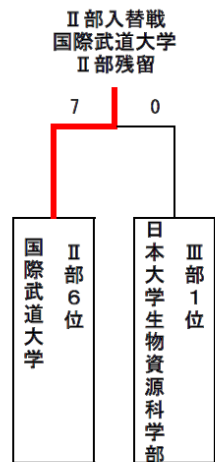

第23回関東学生秋季リーグ戦【女子】

第23回関東学生女子ソフトボール秋季リーグ戦

大会日 令和5年9月30日(土) 10月1日(日) 7日(土) 14日(土) 21日(土)

大会会場 I部：東京国際大学ソフトボール場A面・B面
II部：毛呂山町大類ソフトボールパークA面・B面
III部：城西大学ソフトボール場

女子

女子I部	①城西大学	②山梨学院大学	③清和大学	④東京国際大学	⑤東海大学	⑥淑徳大学	勝敗			勝点	得失点差	順位
							勝	分	敗			
①城西大学	○	○	○	○	○	○	5		0	15		1
②山梨学院大学	●	○	○	○	○	△	3	1	1	10		2
③清和大学	●	●	○	○	○	△	1	1	3	4		5
④東京国際大学	●	●	○	○	○	△	1	1	3	4		4
⑤東海大学	●	●	●	○	○	●	1		4	3		6
⑥淑徳大学	●	△	△	△	○	○	1	3	1	6		3

女子II部	①順天堂大学	②城西国際大学	③白鷺大学	④千葉大学	⑤筑波大学	⑥国際武道大学	勝敗			勝点	得失点差	順位
							勝	分	敗			
①順天堂大学	○	○	○	○	○	○	4		1	12		2
②城西国際大学	○	○	○	△	○	○	4	1	0	13		1
③白鷺大学	●	●	○	○	○	○	2		3	6		4
④千葉大学	●	●	●	○	○	○	1		4	3		5
⑤筑波大学	●	△	○	○	○	○	3	1	1	10		3
⑥国際武道大学	●	●	●	●	●	●	0		5	0		6