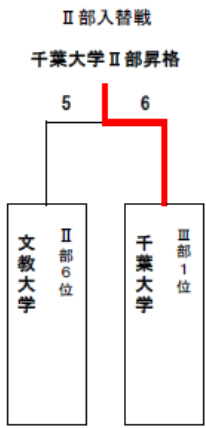

第17回関東学生春季リーグ戦【女子】

大会日 令和4年4月23日(土) 29日(金) 30日(土) 5月1日(日) 3日(火)
5月4日(水) 5日(木) 7日(土)

大会会場 東京国際大学ソフトボール場・城西大学ソフトボール場
毛呂山町大類ソフトボールパーク・毛呂山町西戸グラウンド

女子Ⅰ部	① 東京国際大学	② 城西大学	③ 山梨学院大学	④ 淑徳大学	⑤ 清和大学	⑥ 順天堂大学	勝敗			勝点	得失点差	順位
							勝	分	敗			
① 東京国際大学	●	○	○	●	○	○	3		2	9		3
② 城西大学	○	●	○	●	○	○	4		1	12		2
③ 山梨学院大学	●	●	●	●	●	○	1		4	3		4
④ 淑徳大学	○	○	○	●	○	○	5		0	15		1
⑤ 清和大学	●	●	○	●	●	○	1		4	3		6
⑥ 順天堂大学	●	●	●	●	○	○	1		4	3		5

女子Ⅱ部	① 東海大学	② 城西国際大学	③ 白鷲大学	④ 筑波大学	⑤ 新島学園短期大学	⑥ 文教大学	勝敗			勝点	得失点差	順位
							勝	分	敗			
① 東海大学	●	○	○	○	○	○	5		0	15		1
② 城西国際大学	○	●	○	○	○	○	4		1	12		2
③ 白鷲大学	●	●	●	○	○	○	2		3	6		4
④ 筑波大学	●	○	○	●	○	○	3		2	9		3
⑤ 新島学園短期大学	○	○	○	○	●	○	1		4	3		5
⑥ 文教大学	○	○	○	○	○	○	0		5	0		6