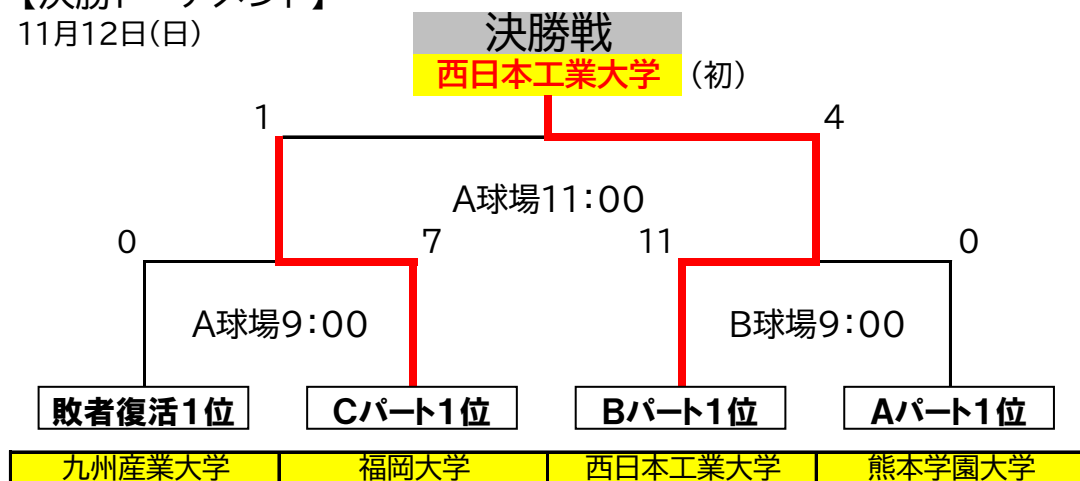

第23回九州地区大学ソフトボール秋季大会組み合わせ表・結果(男子)

会場:ひびきコスモス運動場

【予選リーグ戦】 11月11日(土)

【決勝トーナメント】

11月12日(日)

開始予定	Aパート	Bパート	Cパート
会場	A球場	B球場	C球場
9:00	①VS②	⑤VS⑥	⑨VS⑩
11:00	③VS④	⑦VS⑧	⑪VS⑩
13:00	③VS①	⑦VS⑤	⑪VS⑨
15:00	②VS④	⑥VS⑧	

予選1位 熊本学園 西日本工業 福岡
 敗者1位 九州産業
 *Aパートは2勝同士でタイブレークで決定