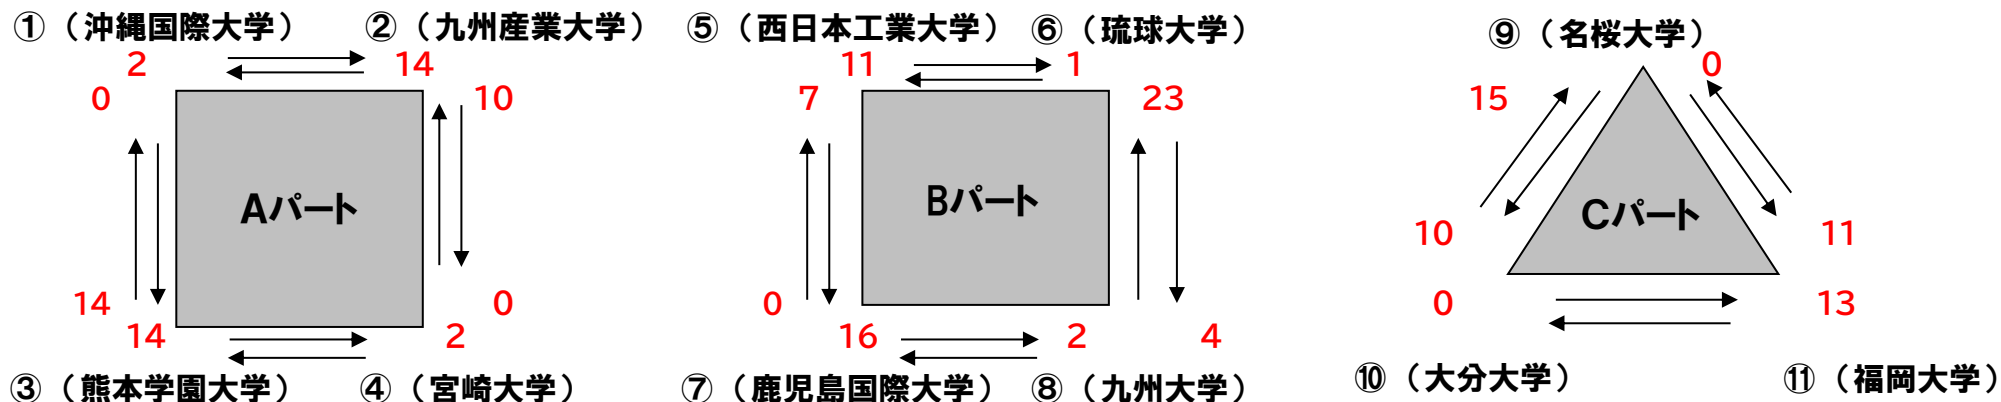

第23回九州地区大学ソフトボール秋季大会組み合わせ表・結果(男子)

会場:ひびきコスモス運動場

【予選リーグ戦】 11月11日(土)

【決勝トーナメント】

11月12日(日)

開始予定	Aパート	Bパート	Cパート
会場	A球場	B球場	C球場
9:00	①VS②	⑤VS⑥	⑨VS⑩
11:00	③VS④	⑦VS⑧	⑪VS⑩
13:00	③VS①	⑦VS⑤	⑪VS⑨
15:00	②VS④	⑥VS⑧	

予選1位 熊本学園 西日本工業 福岡
 敗者1位 九州産業
 *Aパートは2勝同士でタイブレークで決定