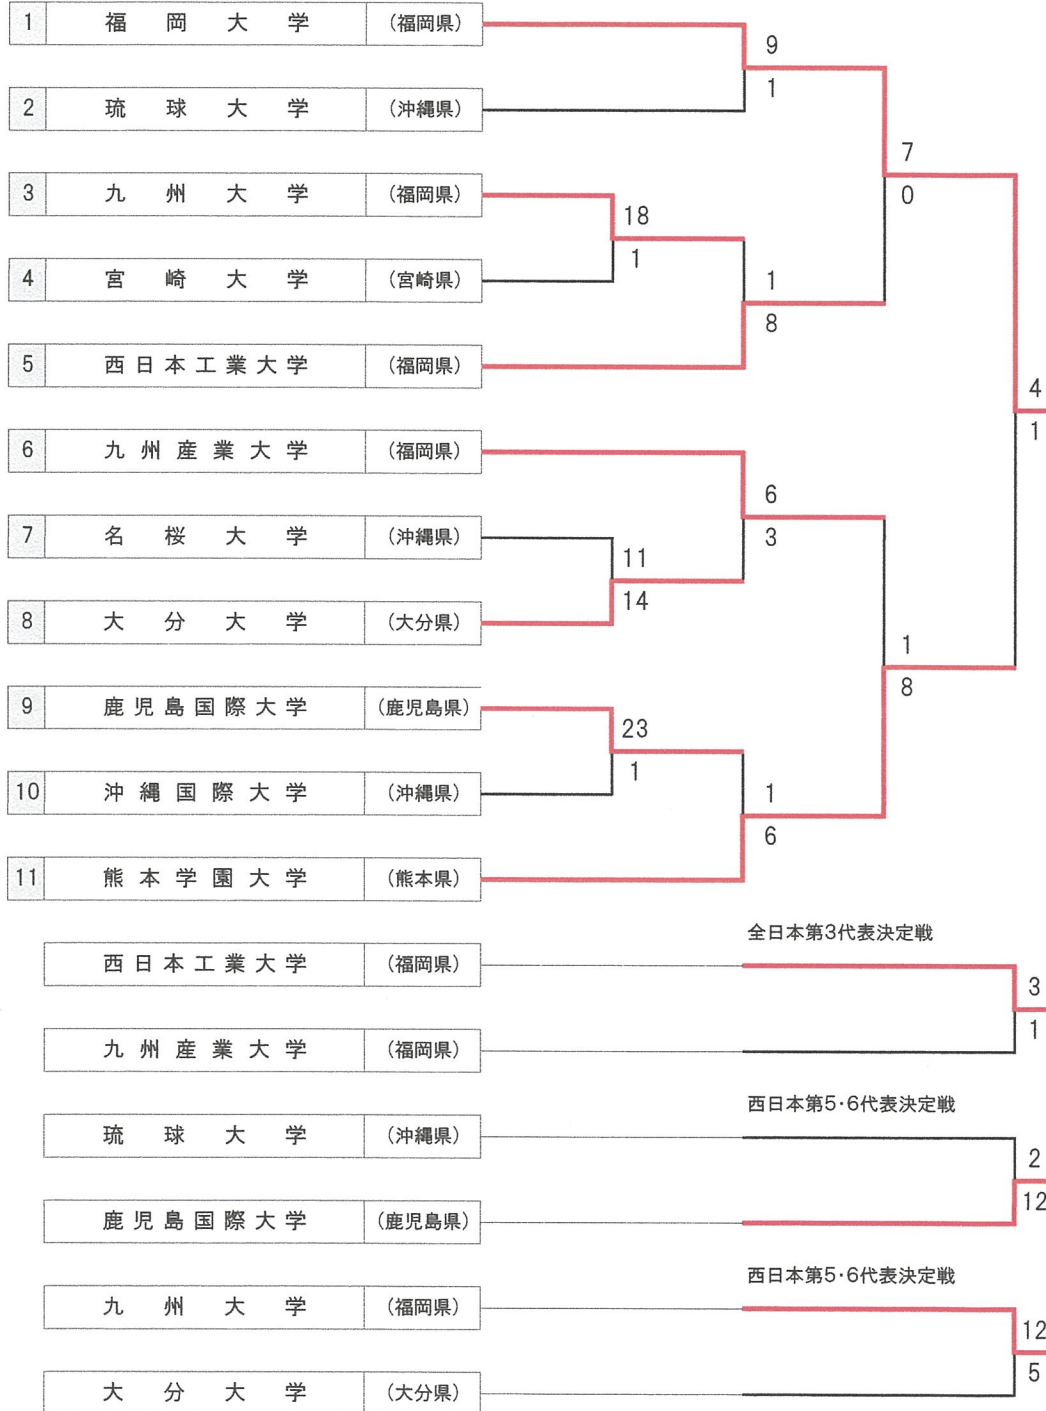

# 第41回 九州地区大学男子ソフトボール春季大会

(兼 第58回 文部科学大臣杯 全日本大学男子ソフトボール選手権大会)

会期 令和5年5月13日(土)~14日(日)・予備日15日(月)

会場 鹿児島県南九州市 知覧平和公園 A:多目的球場 C:陸上競技場 D:陸上競技場

優勝  
福岡大学(福岡県)  
(四大会連続 十九回目)

優勝	福岡大学	(福岡県)	全日本及び西日本大学選手権出場
準優勝	熊本学園大学	(熊本県)	
第3位	西日本工業大学	(福岡県)	
第4位	九州産業大学	(福岡県)	西日本大学選手権出場
第5位	鹿児島国際大学	(鹿児島県)	
第5位	九州大学	(福岡県)	

# 組合せ

## 第41回 九州地区大学女子ソフトボール春季大会 (兼 第58回 文部科学大臣杯 全日本大学女子ソフトボール選手権大会)

会 期 令和5年5月13日(土)~14日(日)・予備日15日(月)

会 場 鹿児島県南九州市 知覧平和公園 B:多目的球場

開催日	球場・時刻	組合せ		
5月13日(土)	B1 9:00	① 日本文理大学	VS	② 九州共立大学
	B2 11:00	③ 福 岡 大 学	VS	④ 熊本学園大学
	B3 13:00	① 日本文理大学	VS	④ 熊本学園大学
	B4 15:00	② 九州共立大学	VS	③ 福 岡 大 学