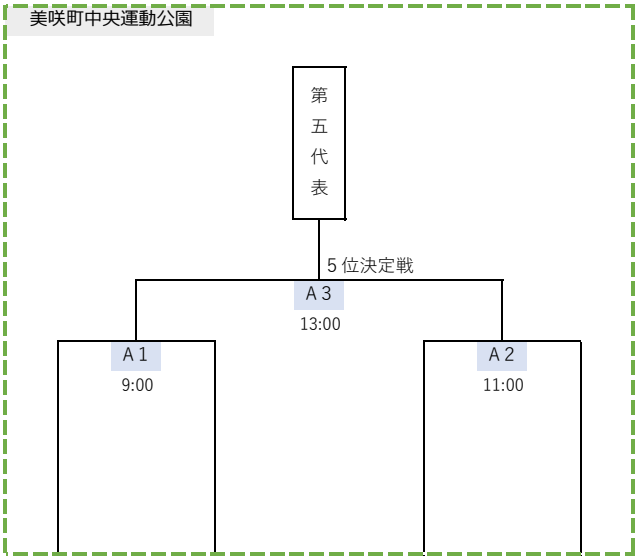

一日目：敗者復活戦の第1回戦まで実施する。
 二日目：ベスト4は久米南会場で、敗者復活戦はそのまま美咲町会場でそれぞれ実施する。

2日目

1日目

事前抽選：R5.5.8 (月) 監督会議：R5.5.20 (土) 7:45

出場大学	シード：①環太平洋大学は決定 ②及び③は秋季大会の結果から広島工業大学、広島修道大学で抽選を行う。 抽選枠：鳥根大学、鳥取大学、岡山大学、岡山理科大学、広島大学、近畿大学工学部、広島経済大学
出場枠	全日本大学ソフトボール選手権大会：3枠 西日本大学ソフトボール選手権大会：5枠

1日目 2面 8試合 ②9:00～、②11:00～、②13:00～、②15:00～
 2日目 1面 3試合 ①9:00～、①11:00～、①13:00～
 1面 3試合 ①11:00～、①13:00～、①15:00～
 14試合

美咲町中央運動公園
 美咲町中央運動公園
 久米南町民運動公園