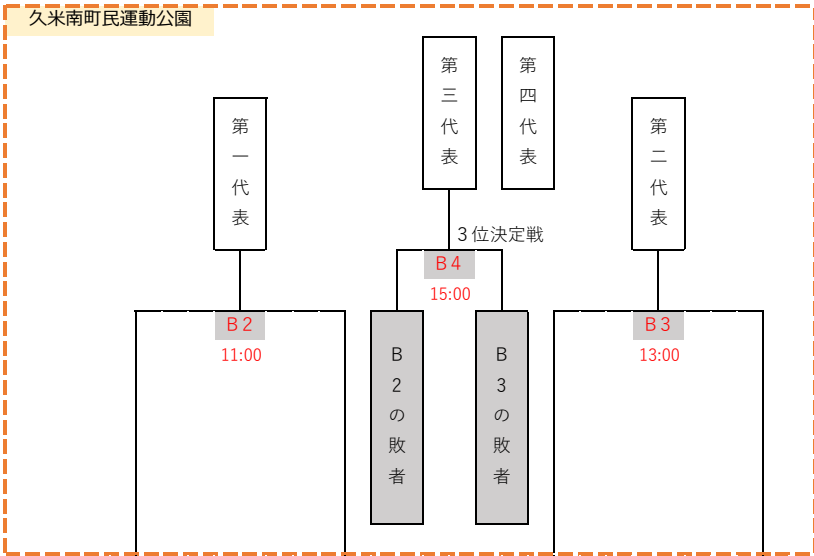

一日目：敗者復活戦の第1回戦まで実施する。
 二日目：ベスト4は久米南会場で、敗者復活戦はそのまま美咲町会場でそれぞれ実施する。

2日目

1日目

事前抽選：R5.5.8 (月) 監督会議：R5.5.20 (土) 7:45

出場大学	シード：①環太平洋大学は決定 ②及び③は秋季大会の結果から広島工業大学、広島修道大学で抽選を行う。 抽選枠：鳥根大学、鳥取大学、岡山大学、岡山理科大学、広島大学、近畿大学工学部、広島経済大学
出場枠	全日本大学ソフトボール選手権大会：3枠 西日本大学ソフトボール選手権大会：5枠

1日目 2面 8試合 ②9:00～、②11:00～、②13:00～、②15:00～
 2日目 1面 3試合 ①9:00～、①11:00～、①13:00～
 1面 3試合 ①11:00～、①13:00～、①15:00～
 14試合

美咲町中央運動公園
 美咲町中央運動公園
 久米南町民運動公園