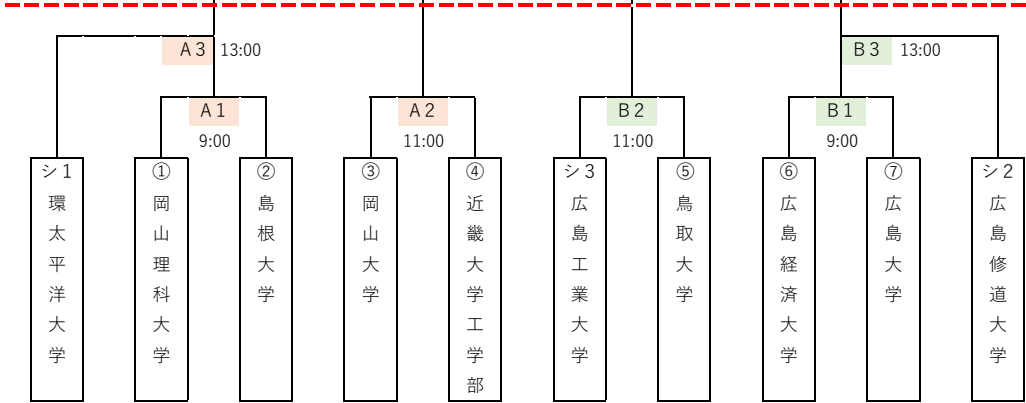

一日目：敗者復活戦の第1回戦まで実施する。
 二日目：ベスト4は久米南会場で、敗者復活戦はそのまま美咲町会場でそれぞれ実施する。

2日目

1日目

事前抽選：R5.5.8 (月) 監督会議：R5.5.20 (土) 7:45

出場大学	シード：①環太平洋大学は決定 ②及び③は秋季大会の結果から広島工業大学、広島修道大学で抽選を行う。 抽選枠：鳥根大学、鳥取大学、岡山大学、岡山理科大学、広島大学、近畿大学工学部、広島経済大学
出場枠	全日本大学ソフトボール選手権大会：3枠 西日本大学ソフトボール選手権大会：5枠

1日目 2面 8試合 ②9:00～、②11:00～、②13:00～、②15:00～
 2日目 1面 3試合 ①9:00～、①11:00～、①13:00～
 1面 3試合 ①11:00～、①13:00～、①15:00～
 14試合

美咲町中央運動公園
 美咲町中央運動公園
 久米南町民運動公園