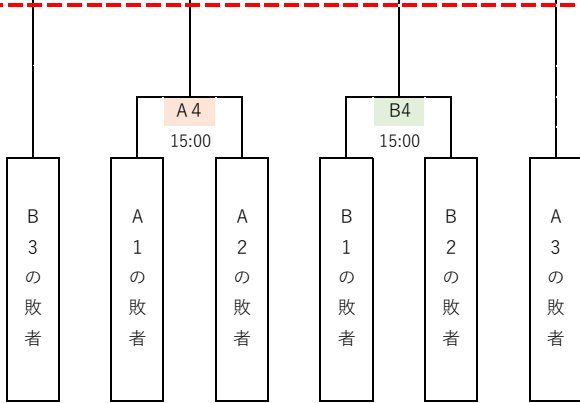

一日目：敗者復活戦の第1回戦まで実施する。
 二日目：ベスト4は久米南会場で、敗者復活戦はそのまま美咲町会場でそれぞれ実施する。

2日目

1日目

事前抽選：R5.5.8 (月) 監督会議：R5.5.20 (土) 7:45

出場大学	シード：①環太平洋大学は決定 ②及び③は秋季大会の結果から広島工業大学、広島修道大学で抽選を行う。 抽選枠：鳥根大学、鳥取大学、岡山大学、岡山理科大学、広島大学、近畿大学工学部、広島経済大学
出場枠	全日本大学ソフトボール選手権大会：3枠 西日本大学ソフトボール選手権大会：5枠

1日目 2面 8試合 ②9:00～、②11:00～、②13:00～、②15:00～
 2日目 1面 3試合 ①9:00～、①11:00～、①13:00～
 1面 3試合 ①11:00～、①13:00～、①15:00～
 14試合

美咲町中央運動公園
 美咲町中央運動公園
 久米南町民運動公園