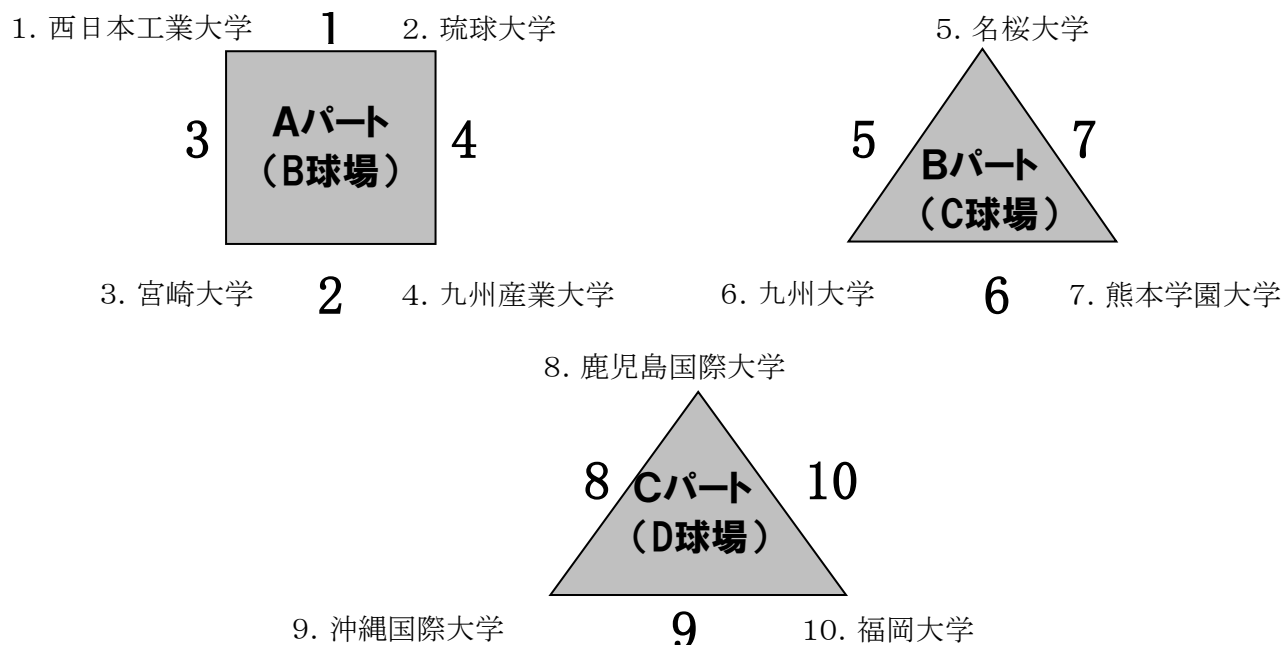

第22回九州地区大学ソフトボール秋季大会組み合わせ表(男子)

【予選リーグ戦】 11月5日(土)

予選リーグ戦(試合日程)			
開始予定	Aパート	Bパート	Cパート
会場	B球場	C球場	D球場
9:00	① VS ②	⑤ VS ⑥	⑧ VS ⑨
	9 2	7 5	9 2
11:00	③ VS ④	⑥ VS ⑦	⑨ VS ⑩
	9 10	2 16	1 16
13:00	① VS ③	⑤ VS ⑦	⑧ VS ⑩
	15 0	1 11	0 10
15:00	② VS ④		
	1 7		

【決勝トーナメント】

11月6日(日)