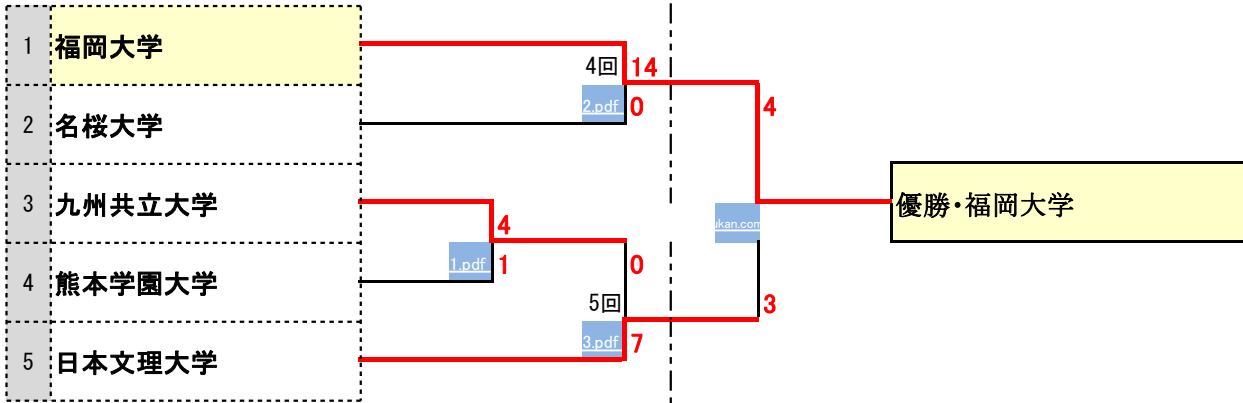

組合せ 第21回 九州地区大学女子ソフトボール秋季大会

会期 令和3年11月13日(土)～14日(日)・予備日15日(月)
 会場 鹿児島県南九州市 知覧平和公園 B:多目的球場

↓ クリックで試合情報

11月13日(土)

11月14日(日)

優勝・福岡大学

準優勝・日本文理大学