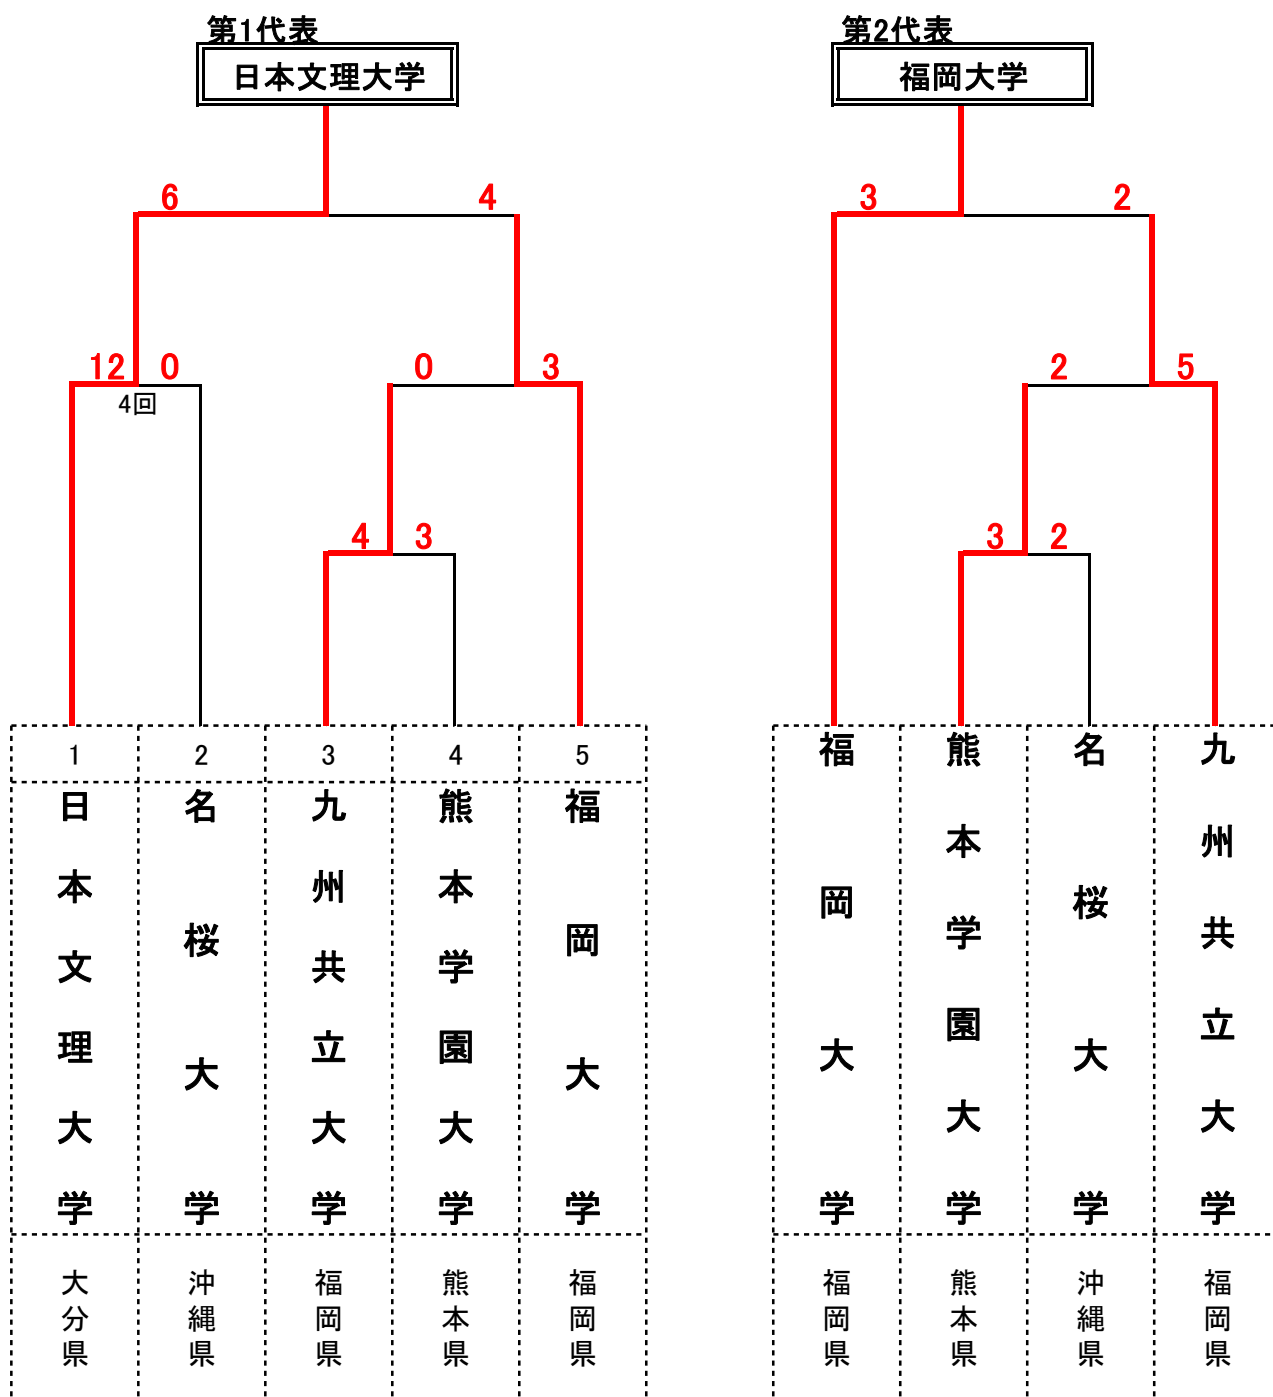

第39回九州地区大学女子ソフトボール春季大会組合せ

(兼第56回文部科学大臣杯全日本女子大学ソフトボール選手権大会予選)

(試合会場)

知覧平和公園 多目的球場

(試合時間)

第1試合 9:00～

第2試合 11:00～

第1代表・日本文理大学

第2代表・福岡大学