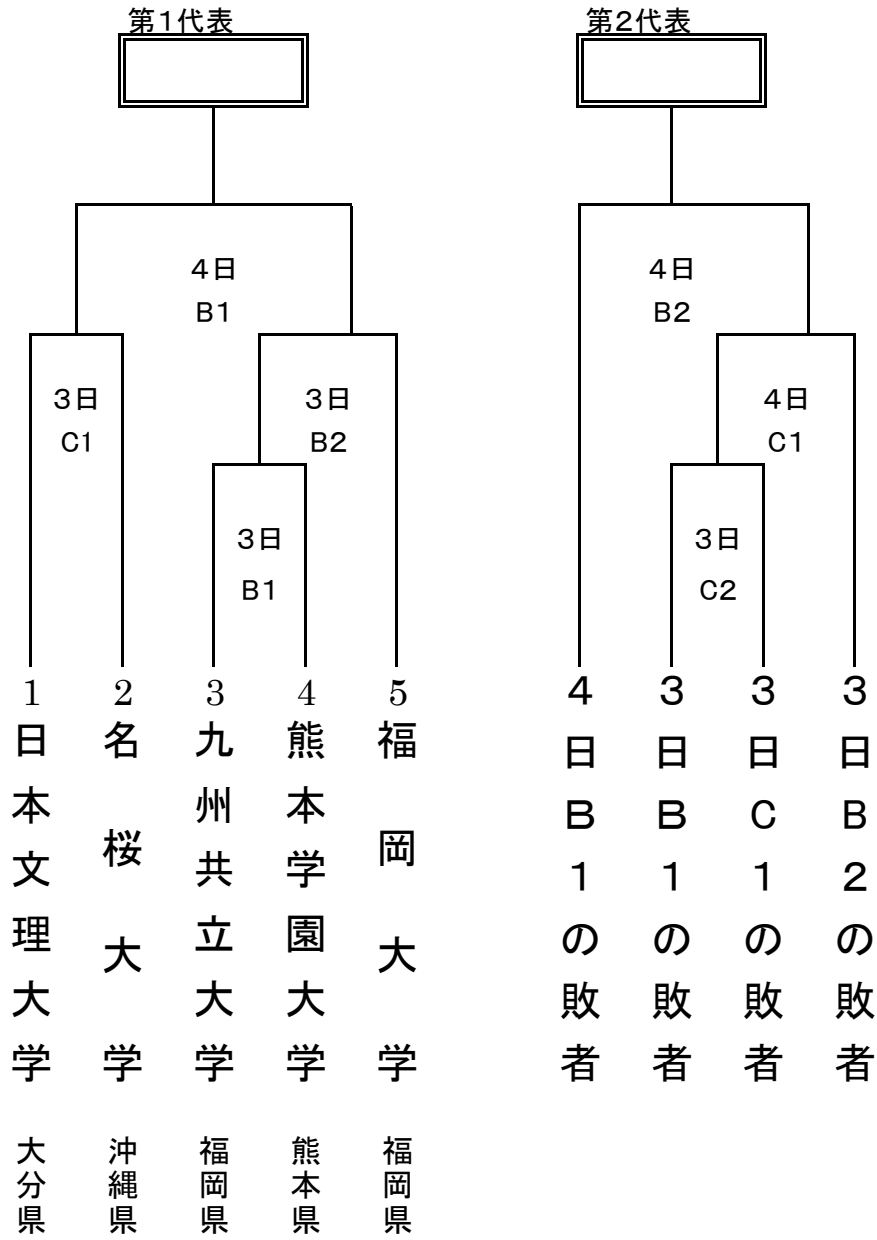

第39回九州地区大学女子ソフトボール春季大会組合せ

(兼第56回文部科学大臣杯全日本女子大学ソフトボール選手権大会予選)

(試合会場)
 知覧平和公園 多目的球場

(試合時間)
 第1試合 9:00~
 第2試合 11:00~