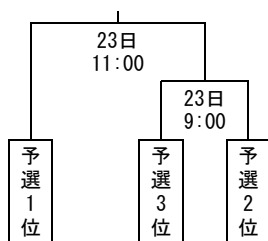

第27回 北信越大学男子女子ソフトボール選手権大会
(兼) 文部科学大臣杯 第56回 全日本大学選手権大会予選会 組合せ対戦表

2021年5月22日(土)～23日(日) 予備日 24日(月)

【男子の部】 きららパーク多目的グラウンド

予選リーグ	富山大学	長岡大学	信州大学	勝	負	分	勝点	順位
1 富山大学 (富山)		22日 11:00	22日 15:00					
2 長岡大学 (新潟)	22日 11:00		22日 13:00					
3 信州大学 (長野)	22日 15:00	22日 13:00						

決勝トーナメント

【女子の部】 福井市スポーツ公園

	一塁側	三塁側
22日 11:00	金沢学院大学 (石川)	松本大学 (長野)
23日 9:00	松本大学 (長野)	金沢学院大学 (石川)
23日 11:00	金沢学院大学 (石川)	松本大学 (長野)