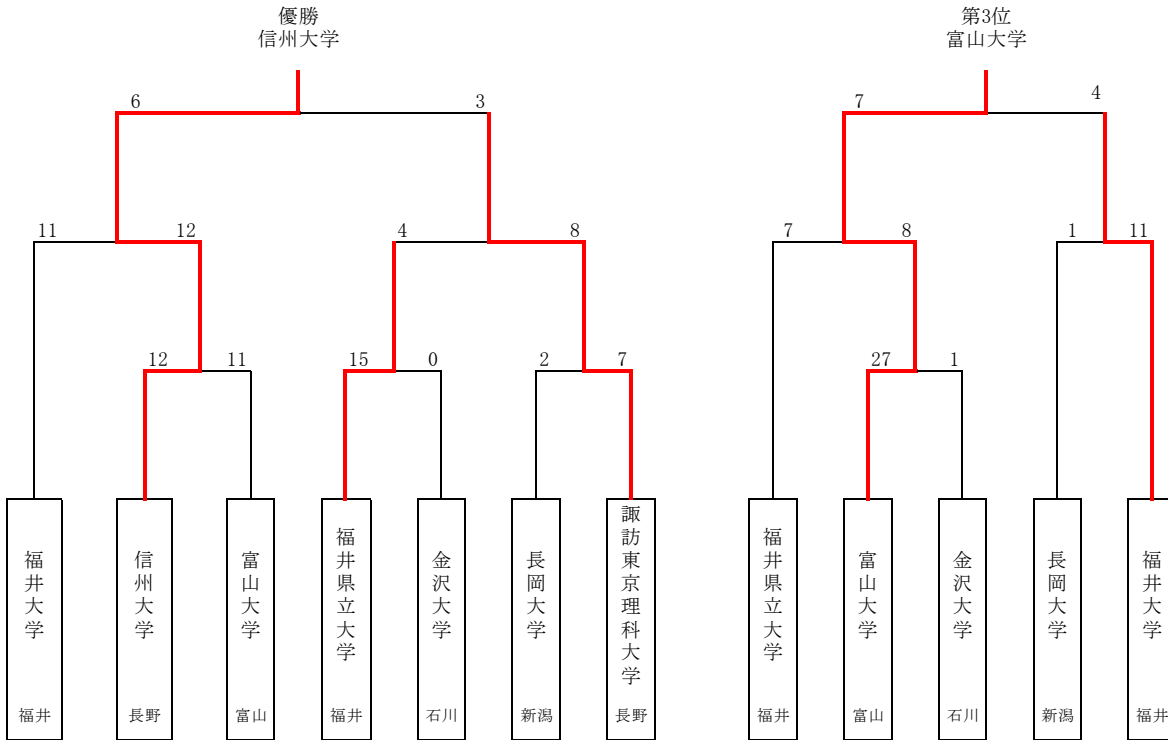

令和元年度 第26回北信越大学男子・女子新人ソフトボール選手権大会

【男子の部】

令和元年10月26日(土)～27日(日)
 岩瀬運動公園ソフトボール場 Aコート
 岩瀬運動公園ソフトボール場 Bコート

トーナメント戦

【女子の部】

令和元年10月26日(土)～27日(日)
 岩瀬運動公園ソフトボール場 Dコート

予選リーグ戦

	チーム名	金沢学院大学	信州大学 金沢大学	松本大学	勝ち	負け	引分け	勝点
1	金沢学院大学 石川	/	○ 15 - 0	○ 3 - 2	2	0	0	4
2	信州大学・金沢大学 長野 石川	● 0 - 15	/	● 0 - 7	0	2	0	0
3	松本大学 長野	● 2 - 3	○ 7 - 0	/	1	1	0	3

決勝トーナメント戦