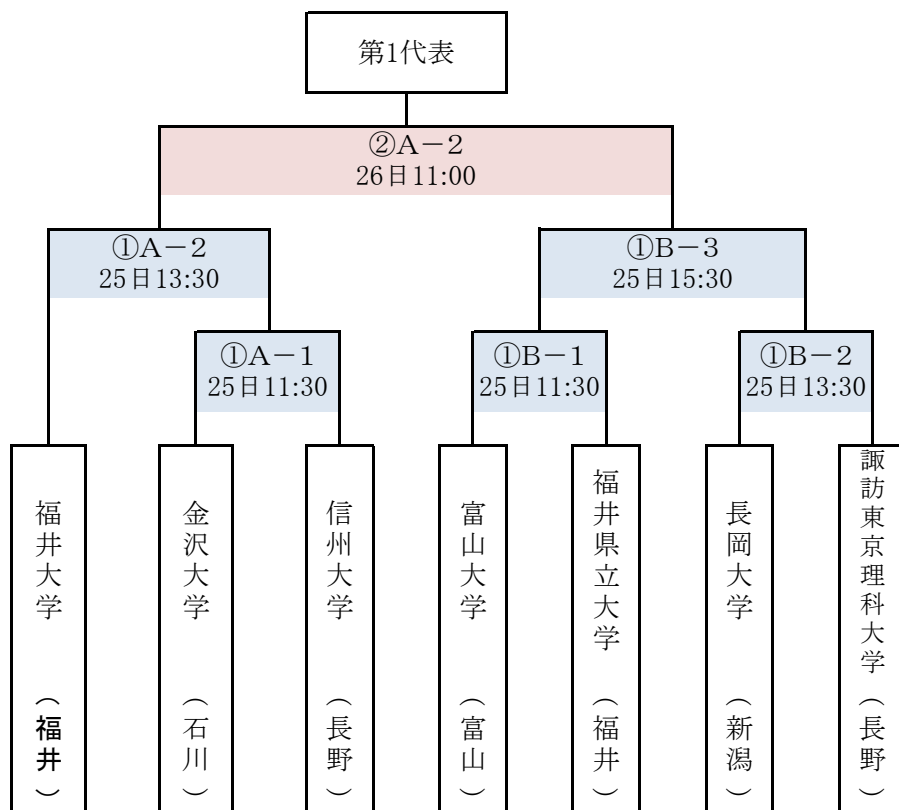

第25回 北信越大学男子女子ソフトボール選手権大会
 (兼)文部科学大臣杯 第54回 全日本大学選手権大会予選会
 組合せ対戦表

【男子の部】

2019年5月25日(土)～26日(日)
 県民須坂運動広場

【研修試合】

トーナメント戦

第2代表決定戦

第25回 北信越大学男子女子ソフトボール選手権大会
 (兼)文部科学大臣杯 第54回 全日本大学選手権大会予選会
 組合せ対戦表

【女子の部】

2019年5月25日(土)～26日(日)
 須坂市北部運動広場

		松本大学	金沢大学	信州大学	金沢学院大学	勝	負	分	勝点	順位
1	松本大学 (長野)		①C-1 25日11:30	②C-2 25日14:00	②C-1 26日10:00					
2	金沢大学 (石川)	①C-1 25日11:30		②D-1 26日10:00	②D-2 25日14:00					
3	信州大学 (長野)	②C-2 25日14:00	②D-1 26日10:00		①D-1 25日11:30					
4	金沢学院大学 (石川)	②C-1 26日10:00	②D-2 25日14:00	①D-1 25日11:30						