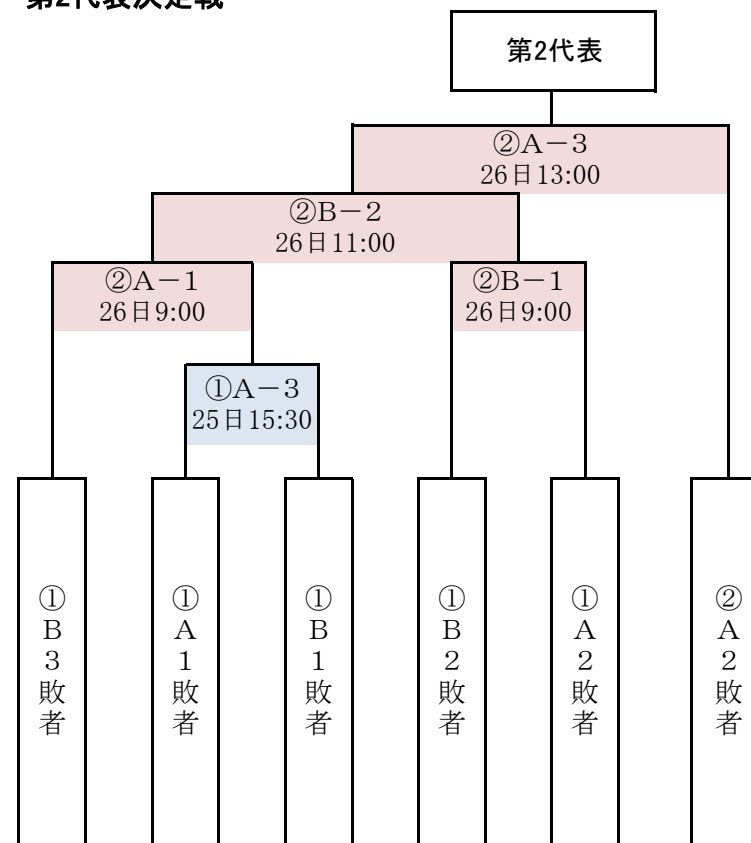

第25回 北信越大学男子女子ソフトボール選手権大会
 (兼)文部科学大臣杯 第54回 全日本大学選手権大会予選会
 組合せ対戦表

【男子の部】

2019年5月25日(土)～26日(日)
 県民須坂運動広場

【研修試合】

トーナメント戦

第2代表決定戦

第25回 北信越大学男子女子ソフトボール選手権大会
 (兼)文部科学大臣杯 第54回 全日本大学選手権大会予選会
 組合せ対戦表

【女子の部】

2019年5月25日(土)～26日(日)
 須坂市北部運動広場

		松本大学	金沢大学	信州大学	金沢学院大学	勝	負	分	勝点	順位
1	松本大学 (長野)		①C-1 25日11:30	②C-2 25日14:00	②C-1 26日10:00					
2	金沢大学 (石川)	①C-1 25日11:30		②D-1 26日10:00	②D-2 25日14:00					
3	信州大学 (長野)	②C-2 25日14:00	②D-1 26日10:00		①D-1 25日11:30					
4	金沢学院大学 (石川)	②C-1 26日10:00	②D-2 25日14:00	①D-1 25日11:30						