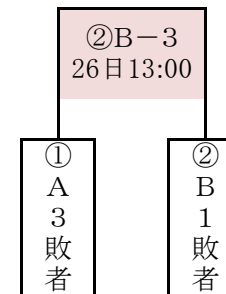

第25回 北信越大学男子女子ソフトボール選手権大会
 (兼)文部科学大臣杯 第54回 全日本大学選手権大会予選会
 組合せ対戦表

【男子の部】

2019年5月25日(土)～26日(日)
 県民須坂運動広場

【研修試合】

トーナメント戦

第2代表決定戦

第25回 北信越大学男子女子ソフトボール選手権大会
 (兼)文部科学大臣杯 第54回 全日本大学選手権大会予選会
 組合せ対戦表

【女子の部】

2019年5月25日(土)～26日(日)
 須坂市北部運動広場

		松本大学	金沢大学	信州大学	金沢学院大学	勝	負	分	勝点	順位
1	松本大学 (長野)		①C-1 25日11:30	②C-2 25日14:00	②C-1 26日10:00					
2	金沢大学 (石川)	①C-1 25日11:30		②D-1 26日10:00	②D-2 25日14:00					
3	信州大学 (長野)	②C-2 25日14:00	②D-1 26日10:00		①D-1 25日11:30					
4	金沢学院大学 (石川)	②C-1 26日10:00	②D-2 25日14:00	①D-1 25日11:30						