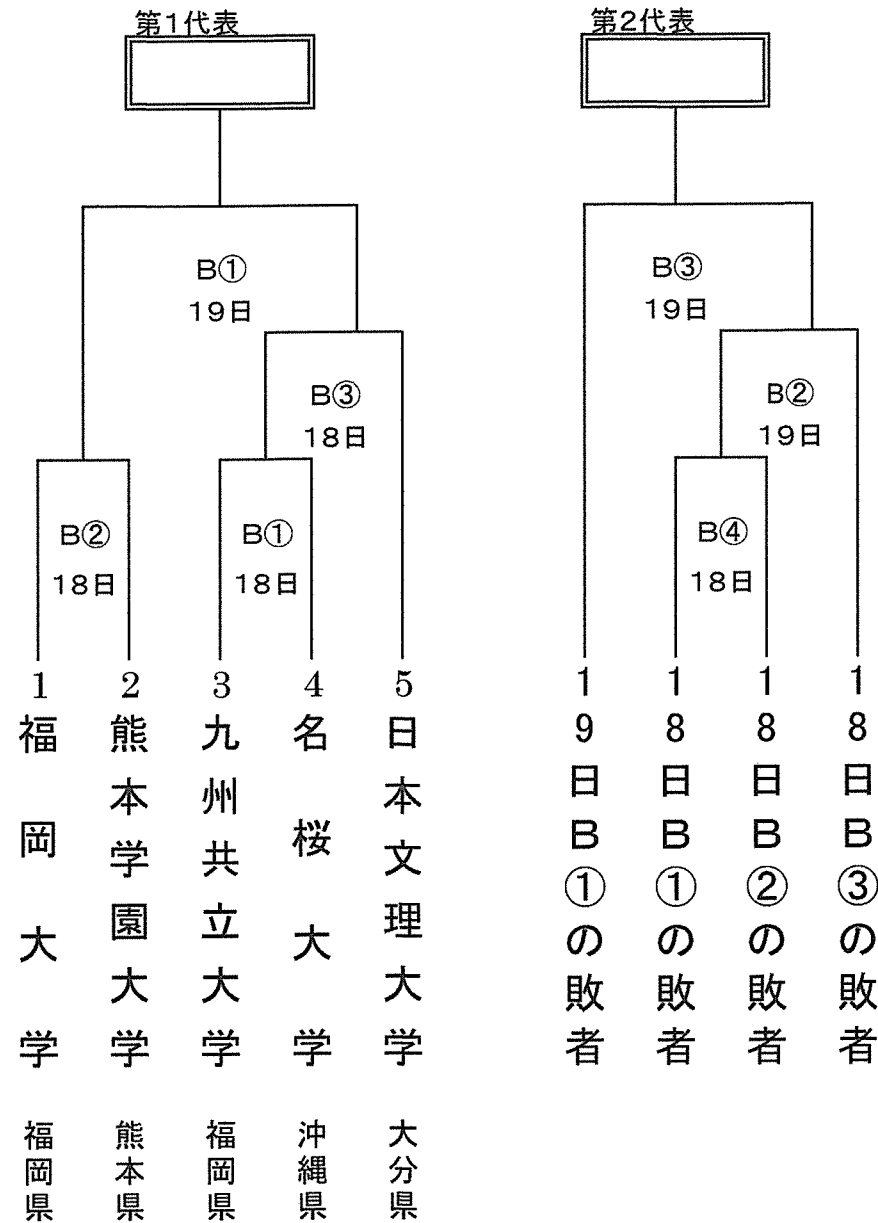

第38回九州地区大学女子ソフトボール春季大会組合せ

(兼第54回文部科学大臣杯全日本女子大学ソフトボール選手権大会予選)

(試合会場)
日置市東市来総合運動公園

(試合時間)
第1試合 9:30~
第2試合 11:30~
第3試合 13:30~
第4試合 15:30~
※19日の第1試合は9:00~