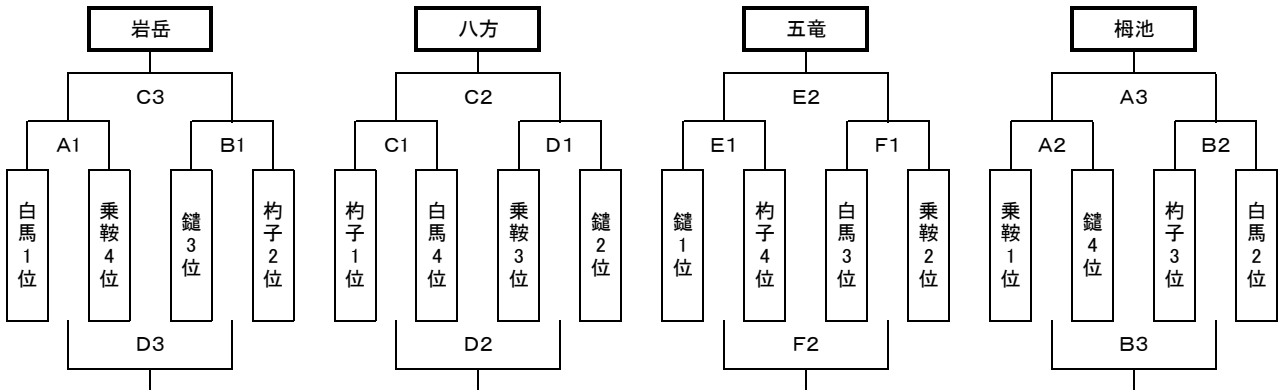

第13回 HAKUBA CUP 大学女子ソフトボール大会2021 組合せ表

A: 北部G北 B: 北部G南 C: 南部G西 D: 南部G東 E: 切久保G西 F: 切久保G東

大会第1日 1次予選7-1ル 8月17日(火) 第1試合11:00 第2試合13:00 第3試合15:00

大会第2日 2次予選7-1ル 8月18日(水) 第1試合9:00 第2試合11:00 第3試合13:00

大会第3日 決勝7-1ル 8月19日(木) 第1試合8:30 第2試合10:30 第3試合14:30