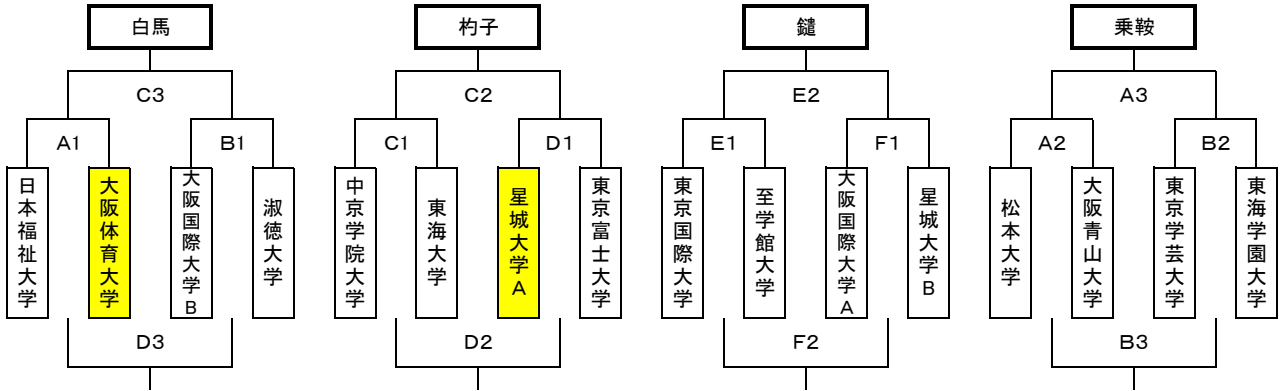

第13回 HAKUBA CUP 大学女子ソフトボール大会2021 組合せ表

A: 北部G北 B: 北部G南 C: 南部G西 D: 南部G東 E: 切久保G西 F: 切久保G東

大会第1日 1次予選7-1ル 8月17日(火) 第1試合11:00 第2試合13:00 第3試合15:00

大会第2日 2次予選7-1ル 8月18日(水) 第1試合9:00 第2試合11:00 第3試合13:00

大会第3日 決勝7-1ル 8月19日(木) 第1試合8:30 第2試合10:30 第3試合14:30