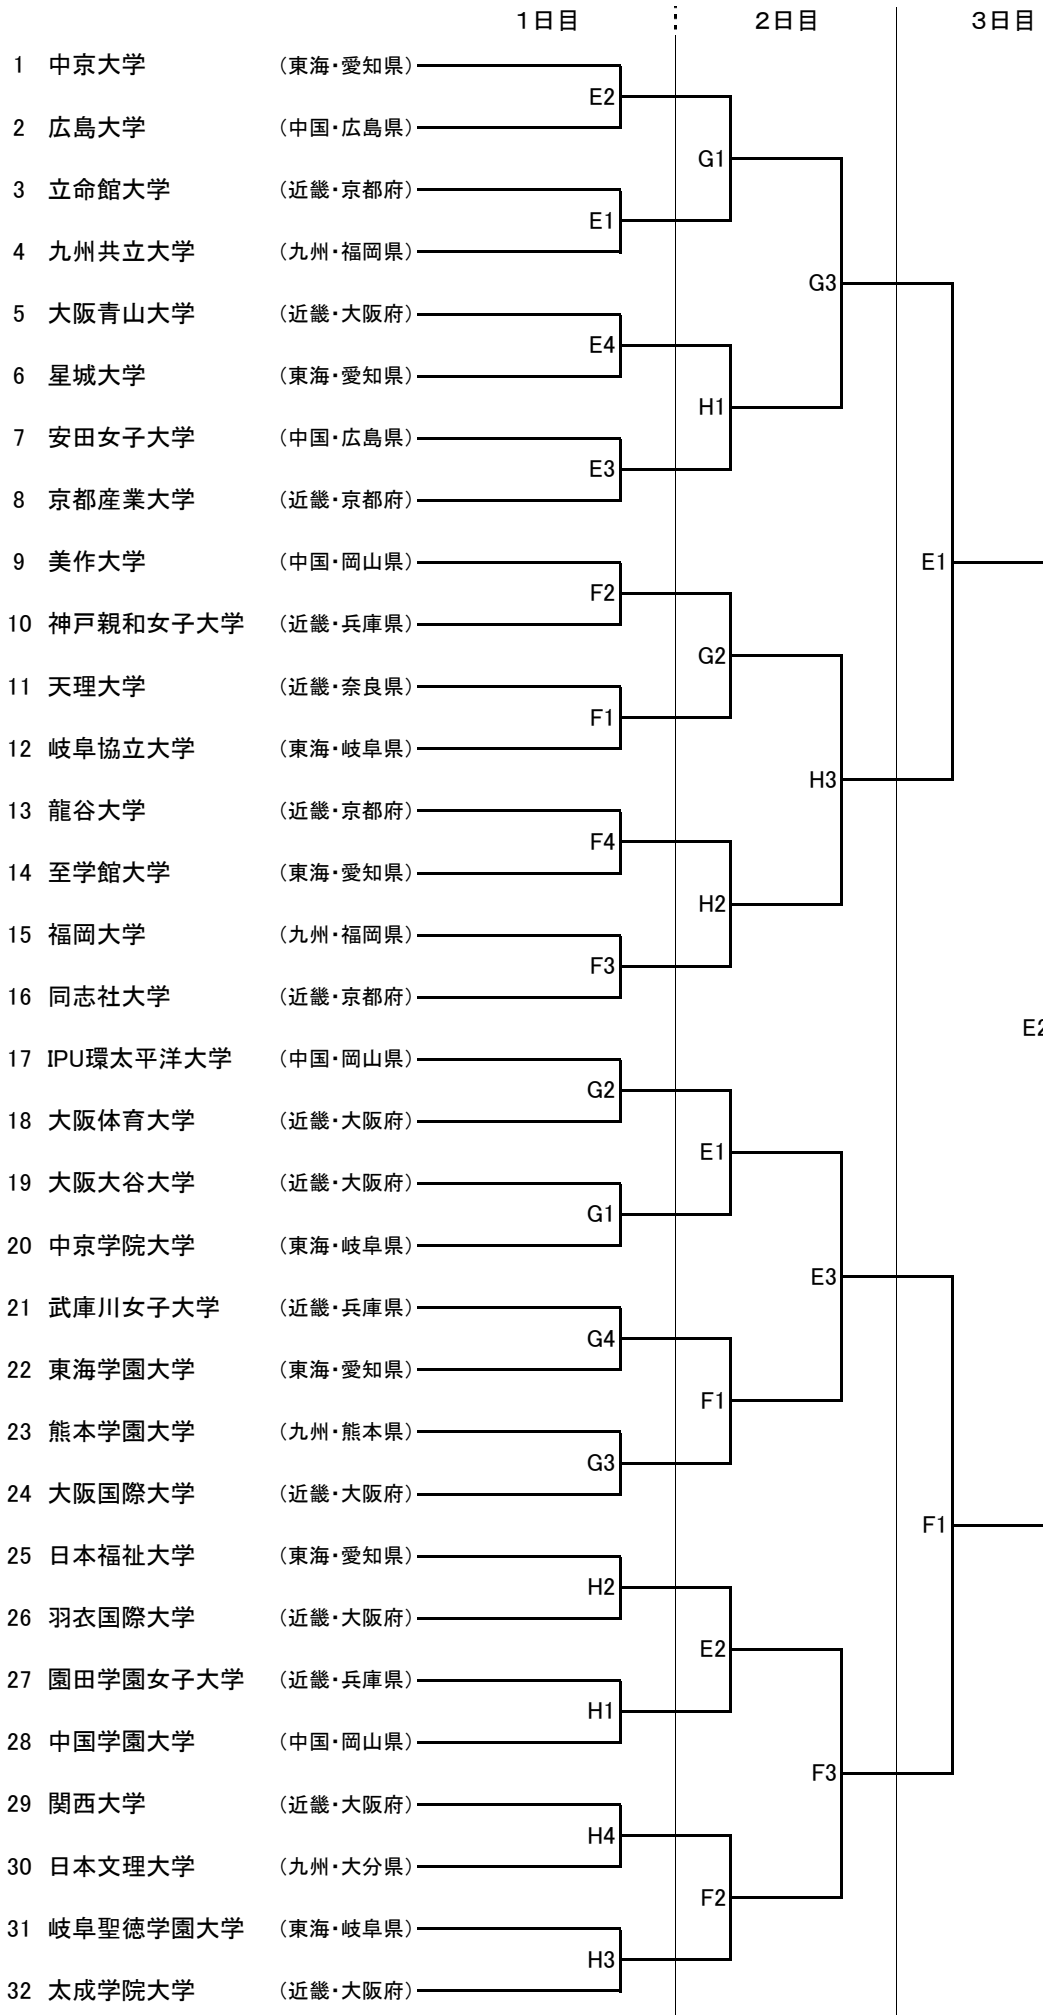

第53回西日本大学ソフトボール選手権大会組合せ(女子)

【試合会場】
E・F 知覧平和公園
G・H 額娃運動公園

【試合開始時間】
第1試合 9:00~
第2試合 11:00~
第3試合 13:00~
第4試合 15:00~