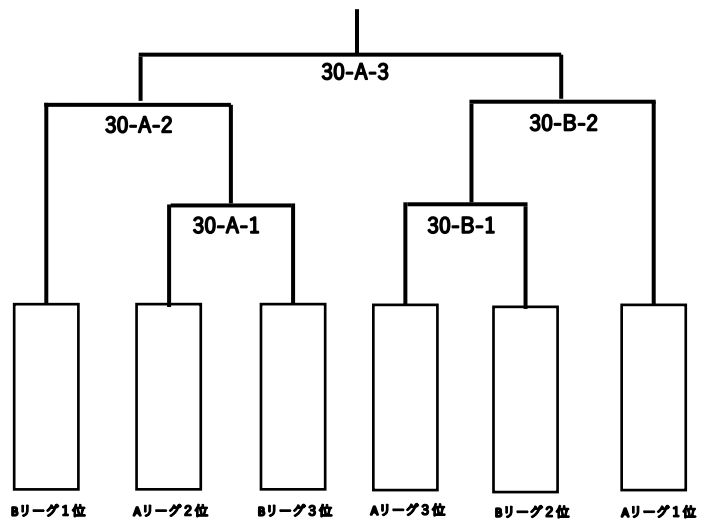

## 第21回 北信越大学男子・女子オープン・ソフトボール大会組み合わせ

**【男子の部】 会場：武生東運動公園ソフトボール場**

○1日目リーグ戦（90分）⇒2日目トーナメント（100分）

※記載内容29-A-1（期日-会場-試合順）

Aリーグ	福井県立大学A	富山大学B	信州大学A	勝	負	分	勝点	順位
福井県立大学A		29-A-1	29-A-2					
富山大学B	29-A-1		29-A-3					
信州大学A	29-A-2	29-A-3						

Bリーグ	福井県立大学B	富山大学A	信州大学B	勝	負	分	勝点	順位
福井県立大学B		29-B-1	29-B-2					
富山大学A	29-B-1		29-B-3					
信州大学B	29-B-2	29-B-3						

6月29日（土）第1試合開始 11:00～

【90分】第2試合開始 13:00～

第3試合開始 15:00～

6月30日（日）第1試合開始 9:00～

【100分】第2試合開始 11:00～

第3試合開始 13:00～

**【男子トーナメント】**

**【女子の部】 会場：仁愛大学グラウンド**

※記載内容 29-1（期日-試合順）

	大阪国際大学	松本大学	勝	負	勝点	順位
大阪国際大学		29-1 - 30-1 - 30-2 -				
松本大学	29-1 - 30-1 - 30-2 -					

6月29日（土）第1試合開始時刻 11:00～

6月30日（日）第1試合開始時刻 9:00～

第2試合開始時刻 11:00～