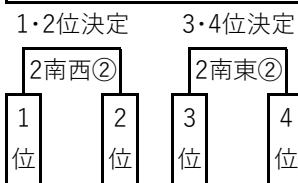

2023 第15回 白馬カップ 対戦組合せ表

【Aリーグ】

	東京富士	仙台	大阪青山	城西国際	至学館
東京富士	/	1北北②	2切西①	2切西②	1北北③
仙台	1北北②	/	1北南①	2切西③	2切東①
大阪青山	2切西①	1北南①	/	1北南②	2切東②
城西国際	2切西②	2切西③	1北南②	/	1北北①
至学館	1北北③	2切東①	2切東②	1北北①	/

【Bリーグ】

	東京国際	大阪体育	岐阜協立	松本	日女体
東京国際	/	1南西②	2北北①	2北北②	1南西③
大阪体育	1南西②	/	1南東①	2北北③	2北南①
岐阜協立	2北北①	1南東①	/	1南東②	2北南②
松本	2北北②	2北北③	1南東②	/	1南西①
日女体	1南西③	2北南①	2北南②	1南西①	/

【Cリーグ】

	星城	東海	東京学芸	大阪国際
星城	/	1切西①	1切西②	2南西①
東海	1切西①	/	2南東①	1切東②
東京学芸	1切西②	2南東①	/	1切東①
大阪国際	2南西①	1切東②	1切東①	/

【1位リーグ】

	A 1位	B 1位	C 1位
A 1位	/	3北北①	3北北③
B 1位	3北北①	/	3北北②
C 1位	3北北③	3北北②	/

【4位リーグ】

	A 2位	B 2位	C 2位
A 2位	/	3北南①	3北南③
B 2位	3北南①	/	3北南②
C 2位	3北南③	3北南②	/

【7位リーグ】

	A 3位	B 3位	C 3位
A 3位	/	3南西①	3南西③
B 3位	3南西①	/	3南西②
C 3位	3南西③	3南西②	/

《対戦表の見方》

- (1) 「1」 大会第1日目
  「2」 大会第2日目
  「3」 大会第3日目
- (2) 「北北」 北部グラウンド北側
  「北南」 北部グラウンド南側
  「南西」 南部グラウンド西側
  「南東」 南部グラウンド東側
  「切西」 切久保グラウンド西側
  「切東」 切久保グラウンド東側
- (3) 「①」 第1試合
  「②」 第2試合
  「③」 第3試合
- (4) Cリーグはリーグ戦終了後、最終順位決定戦を行う。
- (5) 10位決定のみトーナメント方式とする

最終順位決定戦