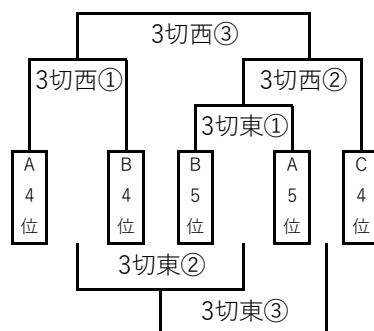

【10位トーナメント】