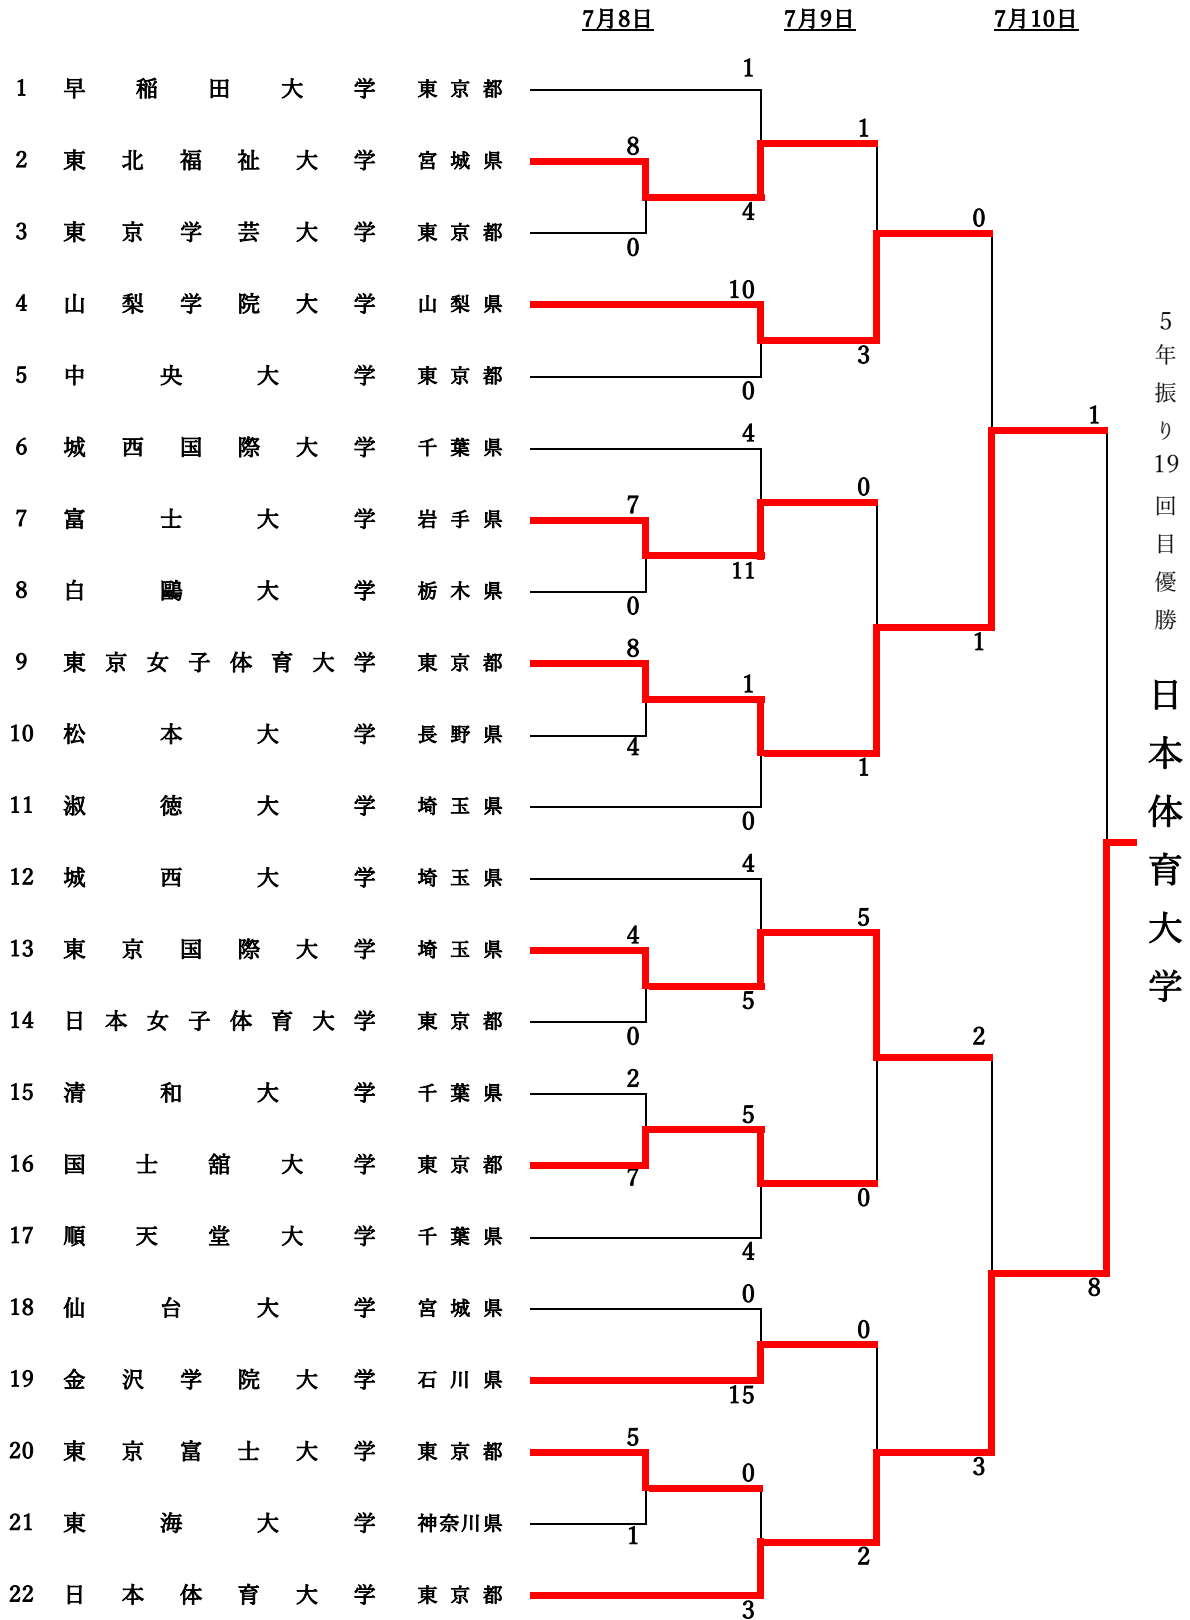

第38回東日本大学女子ソフトボール選手権大会

期 日：令和5年7月8日(土)・9日(日)・10日(月) 予備日：11日(火)

会 場：山梨県北杜市 長坂総合スポーツ公園 A・B
 武川運動公園 C・D

5年振り19回目優勝 日本体育大学